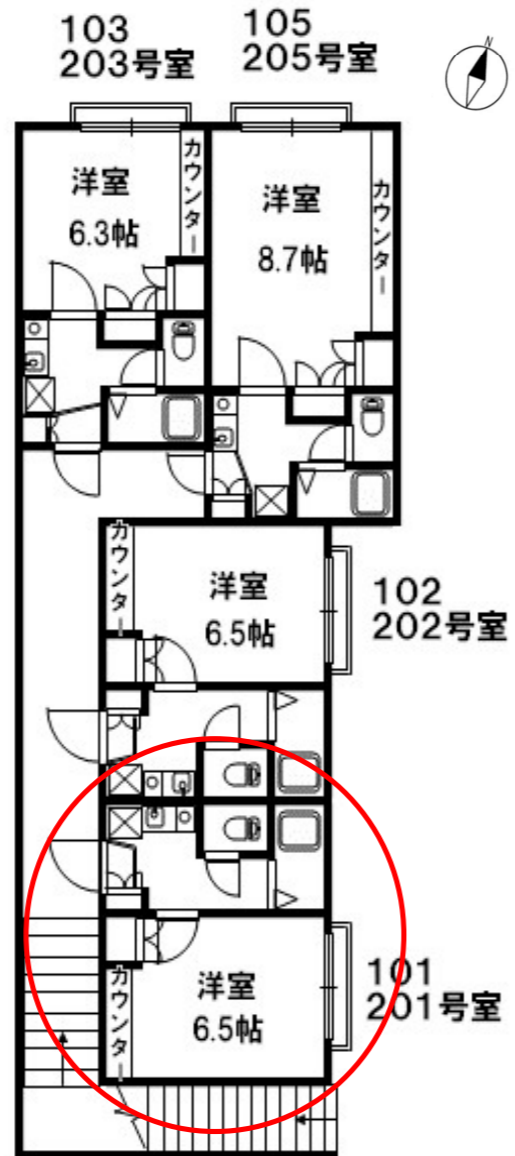

商業施設が近く買い物が非常に便利！
広いロフトで隠れ家気分♪

■ライフインフォメーション

- ・セブンイレブン … 100 m
- ・北越銀行 … 290 m
- ・赤道ショッピングセンター … 930 m
- ・ローソン … 150 m
- ・東区役所 … 320 m

室内クロスや、床を貼替済！
コンロもIHクッキングヒーターに入替！

賃貸アパート

ムーランド・ラ・ギャレット

賃料	備考参照 円/月		
駐車料	なし 円/月		
共益費	込 円/月	町内費	実費 円/月
敷金	賃料の 1ヶ月	礼金	賃料の 1ヶ月
仲介手数料	賃料+駐車料 1ヶ月(別途消費税)		
保険	7,500 円/年	契約期間	2年(普通賃貸借)

交通	新潟交通 バス停 山木戸 徒歩 2分		
所在地	新潟市東区山木戸六丁目10番12号		
間取	1K+ロフト	専有面積	21.89㎡
間取詳細	間取図参照	入居可能日	即
構造	木造	階数	2階建
完成年月	平成10年8月	方位	間取図参照

設備情報	東北電力	水道(新潟市)	プロパンガス
	照明	エアコン	シューズBOX
	バス・トイレ別	ロフト	IHクッキングヒーター
	暖房便座		

備考	<p>*更新事務手数料 ¥5,000円(消費税別途)/2年毎</p> <p>*1Fのみ床下収納あり</p> <p>*敷地内駐車場、現在空き無。周辺月極駐車場ご紹介いたします。</p> <p>【101号室】 ¥29,000 即入居可能</p> <p>・図面と現状が異なる場合は、現状を優先いたします。</p>
----	--